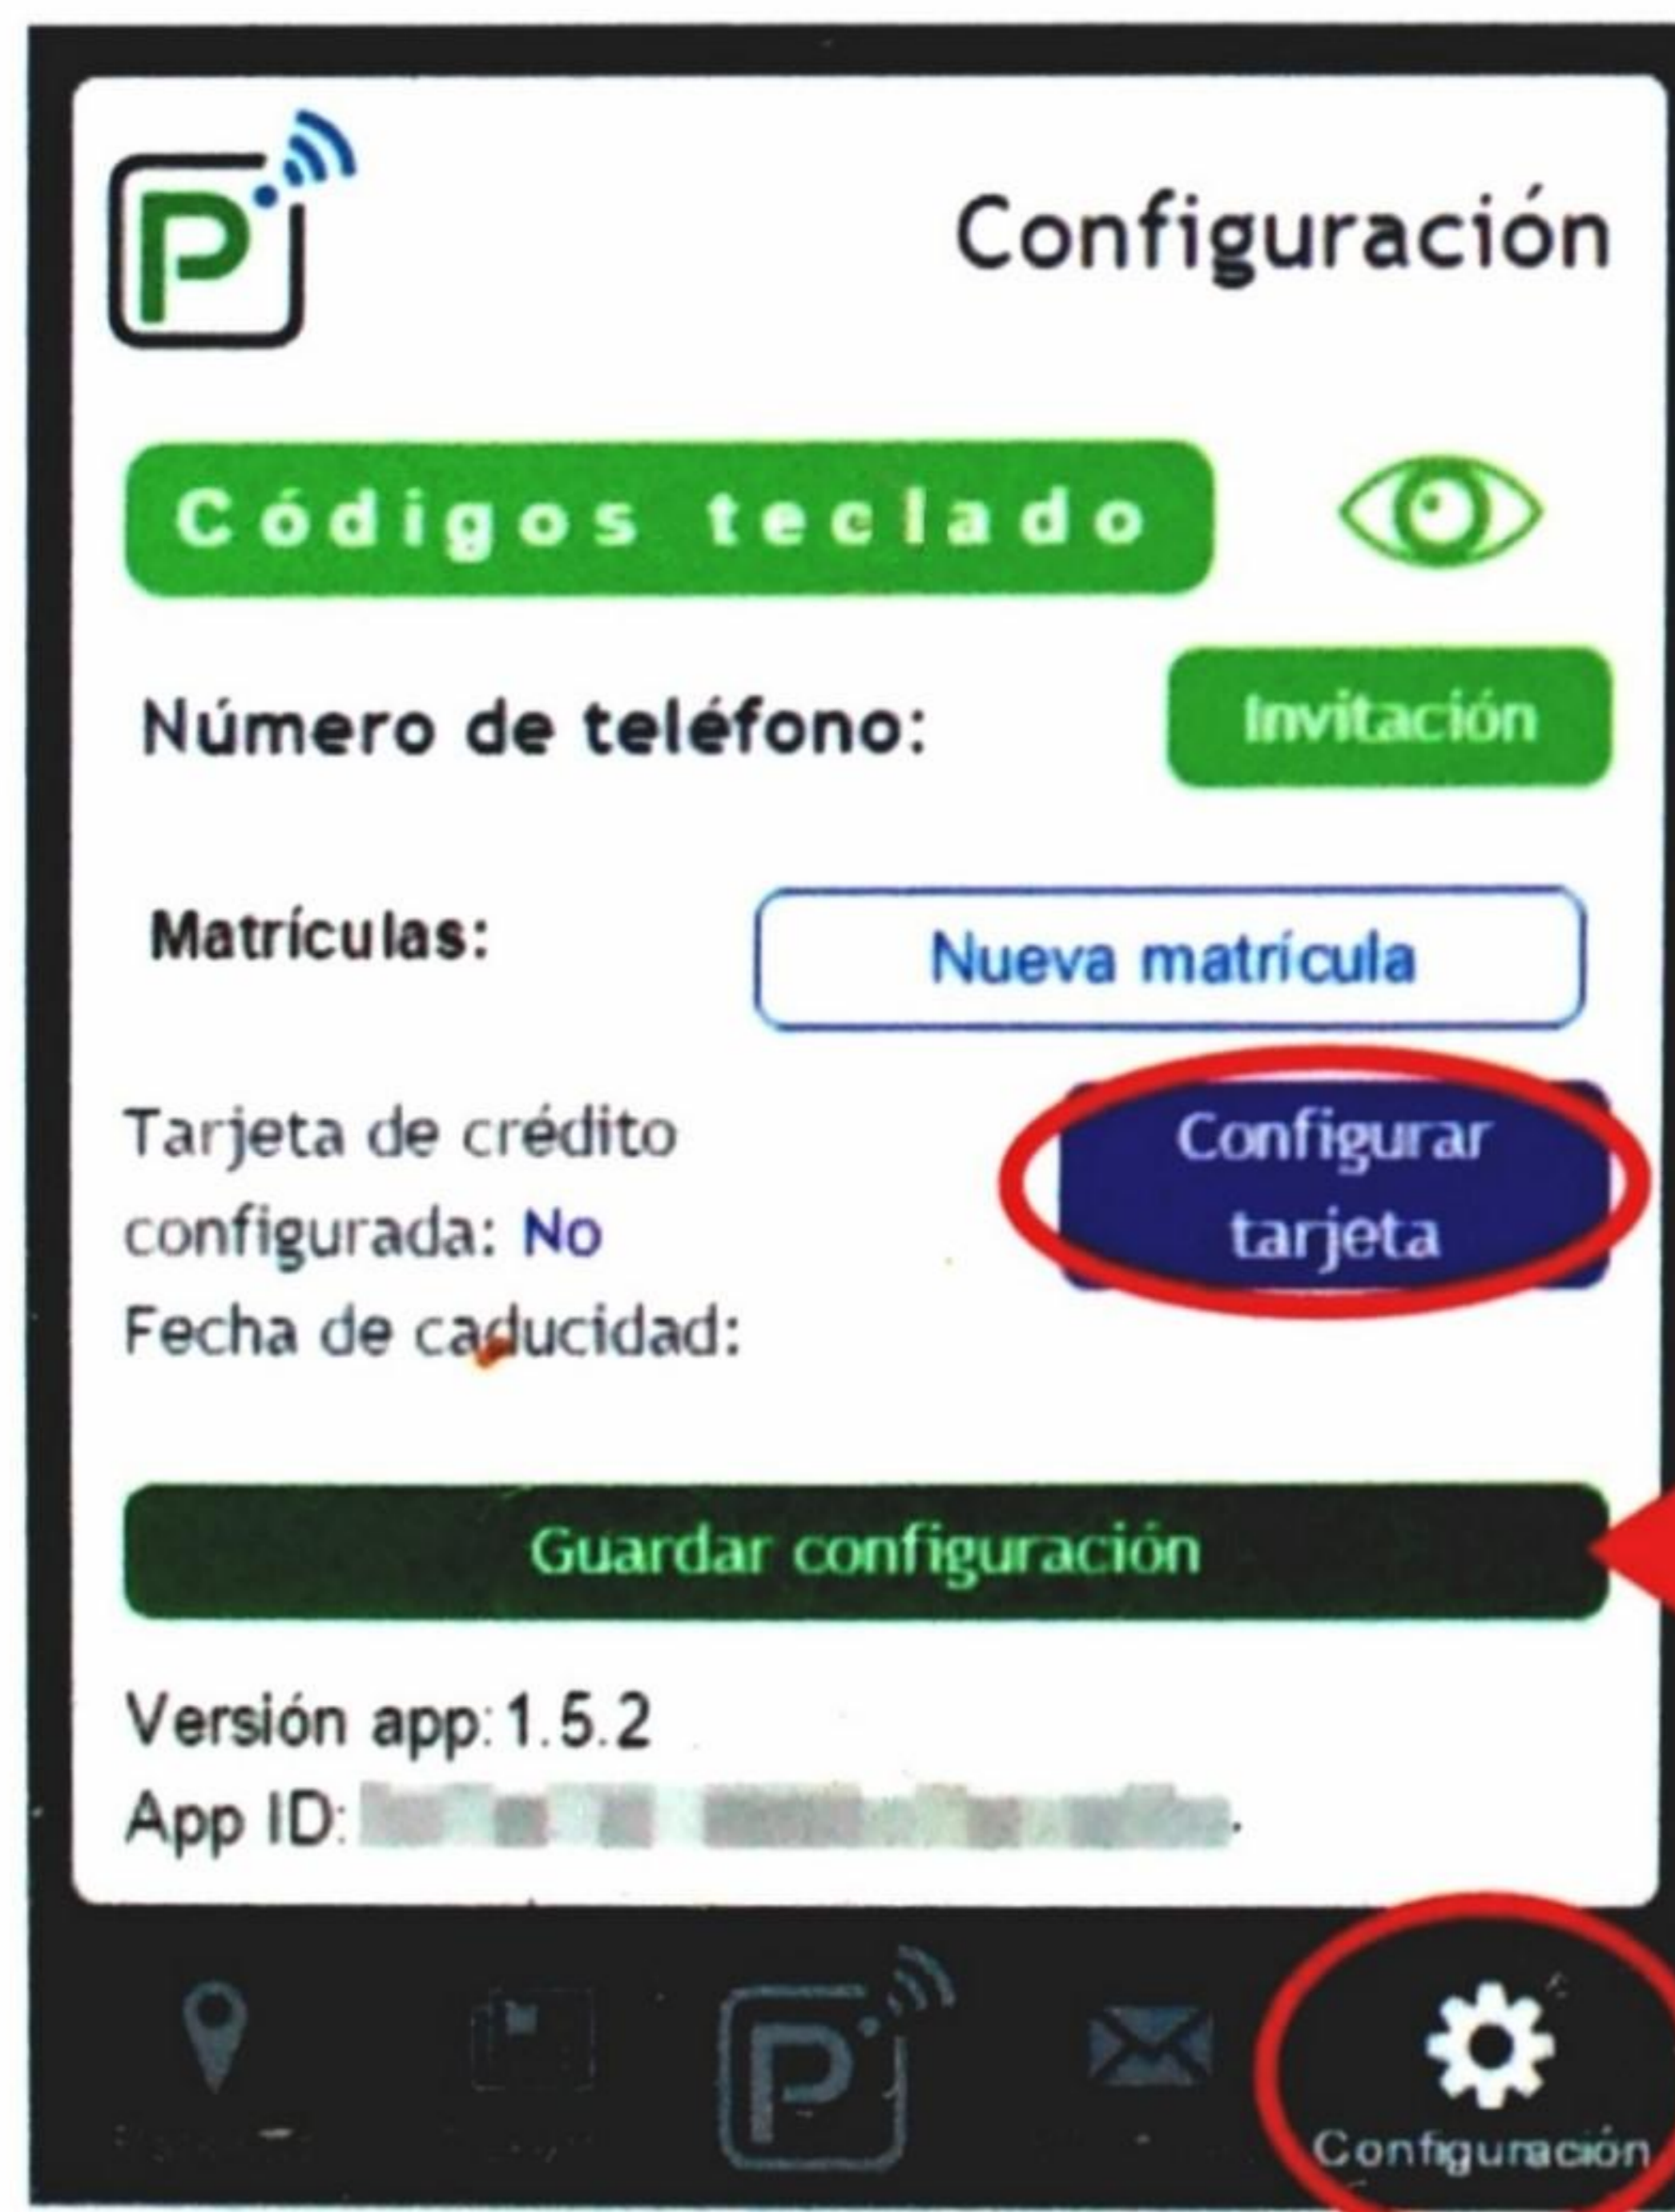

4

Elige el abono que te interese, pulsa sobre él y confirma su compra

5

¡Ya puedes aparcar tu autocaravana!
Pulsa de nuevo en tu lista de parkings sobre "AUTOCARAVANAS KANPEZU" y abre la barrera pulsando sobre el gran botón redondo

2

Introduce los datos de tu tarjeta de crédito en la app, en la pestaña "Configuración"

También puedes abrir la barrera con una llamada gratuita al número asignado al parking, o tecleando tu código personal en el teclado.