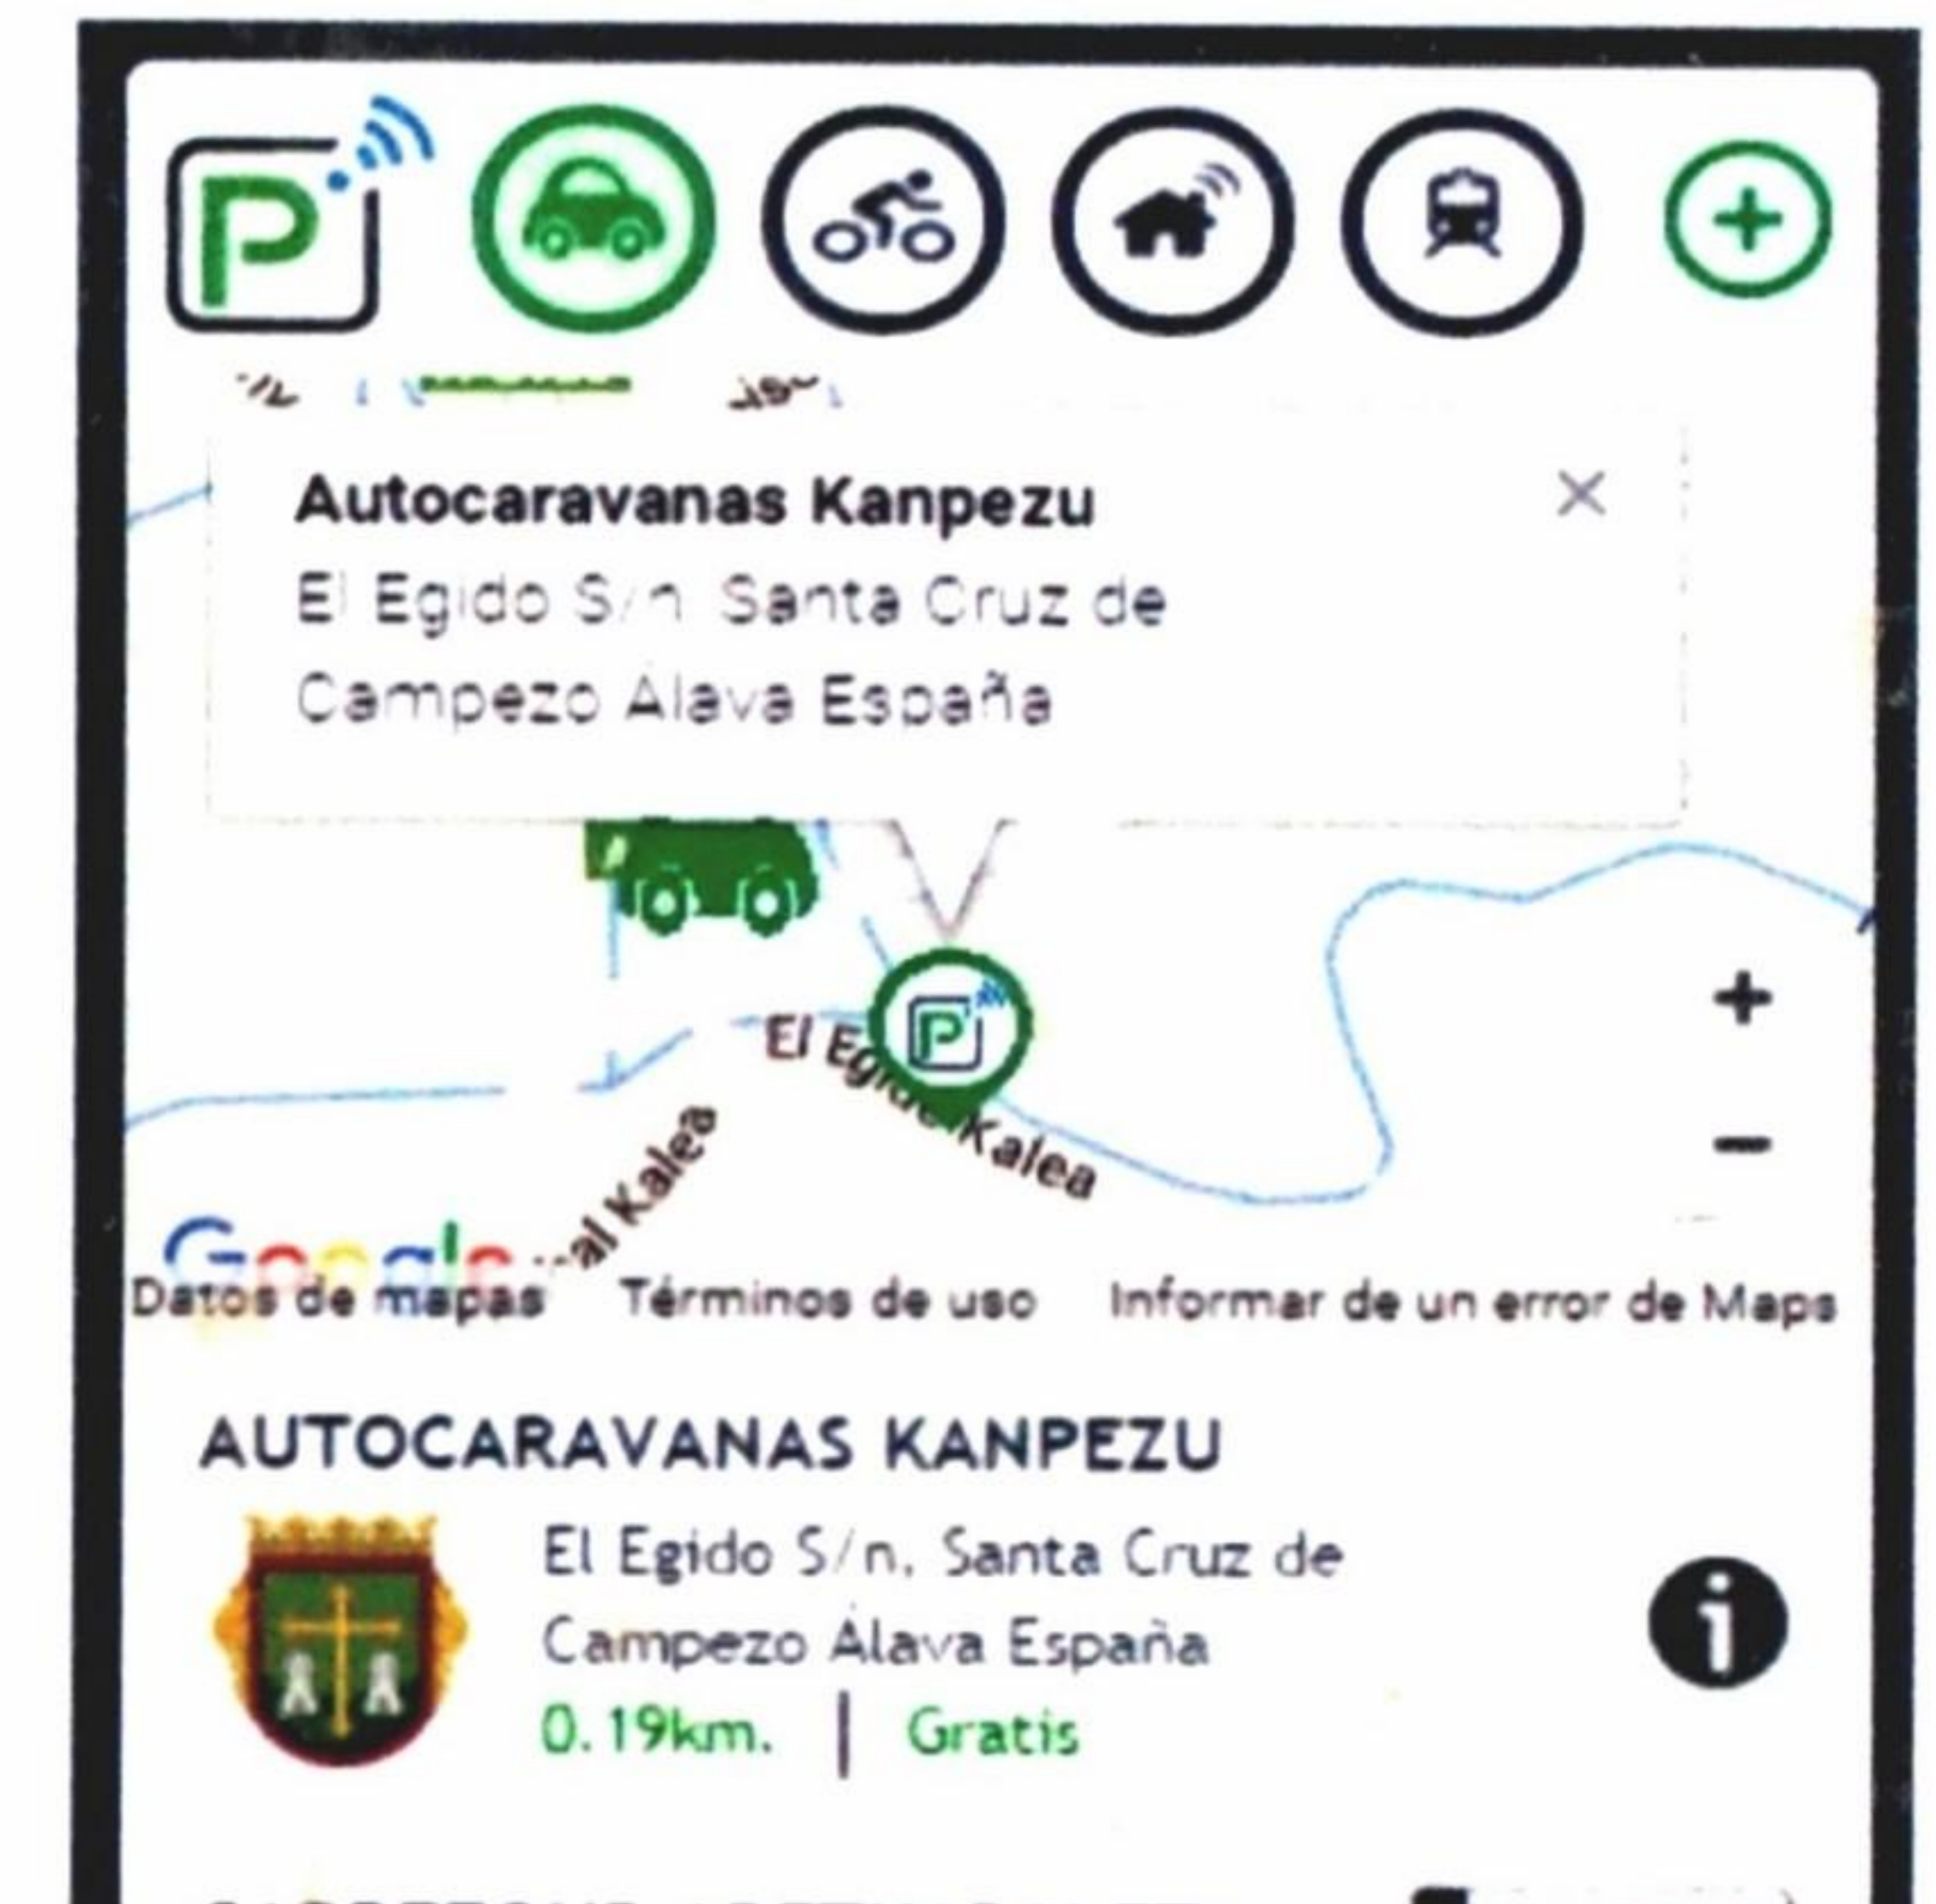

Aparca tu caravana aquí usando PVERDE

Solo necesitas tu teléfono móvil y una tarjeta de crédito

1

Descarga GRATIS la app PVERDE, disponible para iPhone y Android

3

En la lista de parkings busca "AUTOCARAVANAS KANPEZU" y pulsa sobre él

4

Elige el abono que te interese, pulsa sobre él y confirma su compra

5

¡Ya puedes aparcar tu autocaravana!
Pulsa de nuevo en tu lista de parkings sobre "AUTOCARAVANAS KANPEZU" y abre la barrera pulsando sobre el gran botón redondo

2

Introduce los datos de tu tarjeta de crédito en la app, en la pestaña "Configuración"

También puedes abrir la barrera con una llamada gratuita al número asignado al parking, o tecleando tu código personal en el teclado.